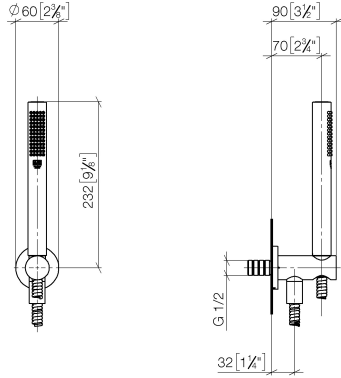

**Gruppo doccetta con flessibile con supporto doccia integrato FlowReduce -
Light Gold**

TARA

27 802 660

Compatibile con: TARA, VAIA, META

- COMPACT RAIN, portata max. 6,8 l/min (a 3 bar)
- con sistema anticalcare
- uscita doccetta 3/8"
- Flessibile doccetta in metallo 1250mm con protezione antitorsione integrata
- rosetta Ø 60 mm
- ingresso 1/2"
- Questo prodotto può aiutare un edificio a soddisfare i requisiti dei Green Building Rating Systems, ad es. LEED®, BREEAM®, DGNB

Gruppo doccetta con flessibile con supporto doccia integrato FlowReduce -
Light Gold

TARA

27 802 660

27 802 660
mm [inches]

Diagramma di portata

Certificati

LGA_29985.

27 802 660
Parts for other
finishes can be found
here: Cromato

Elenco delle parti di ricambio

N.	Codice articolo	Denominazione	Quantità necessaria	Tempo di produzione
1	90 12 11 140 30-26	doccia	1	30
2	28 490 660-26	Raccordo curvo con supporto doccia integrato - Light Gold	1	30
3	90 30 02 072 00-26	Flessibile metallico per doccetta 1/2" x 3/8" x 1250 mm - Light Gold	1	30
4	90 14 20 026 00 90	guarnizione	1	2