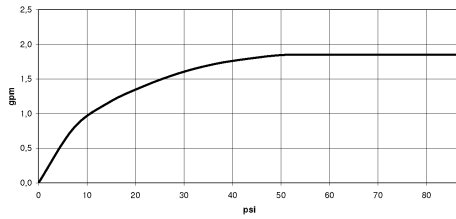

Gruppo doccetta con flessibile con supporto doccia integrato FlowReduce -
Light Gold

TARA

27 802 660

27 802 660
mm [inches]

Diagramma di portata

Certificati

LGA_29985.

27 802 660
Parts for other
finishes can be found
here: Cromato